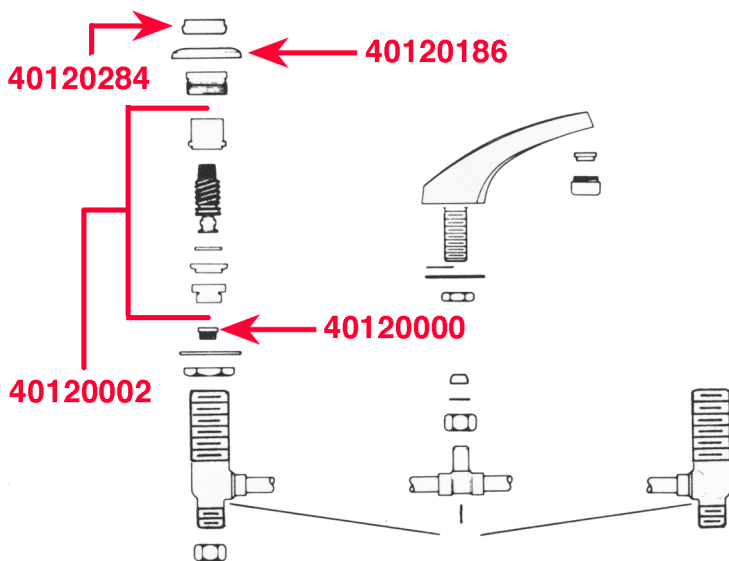

### American Standard Heritage Series 2240 and 2248 Widespread

MSPP Part #	Description
40120688	Cold Index
40120689	Hot Index
40120313	Cold Index
40120316	Hot Index
40120233	Crown Handle Assembly – Cold
40120027	Crown Handle Assembly – Hot
40120353	Cold Handle ONLY
40120354	Hot Handle ONLY
40120284	Escutcheon Holder
40120186	Escutcheon
40120002	Stem
40120000	Brass Seat